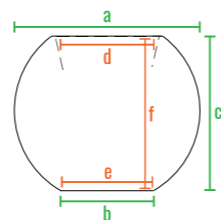

160см  
140см  
120см  
100см  
80см  
60см  
40см  
20см  
0см

Terra 60

Terra 50

Terra 40

Terra 30

Terra 30  
Terra 40

Terra 50  
Terra 60

код	название	внешние размеры см.			внутренние размеры см.			объем л.	вес кг.
220_095	Terra 60	a 60	b 30	c 50	d 33	e 21	f 24	14	5,5
220_096	Terra 50	a 50	b 25	c 41	d 27	e 17	f 19	8	3,6
220_097	Terra 40	a 40	b 19	c 33	d 21	e 13	f 22	5	2,5
220_098	Terra 30	a 30	b 15	c 24	d 15	e 9	f 16	2	1,7

160см  
140см  
120см  
100см  
80см  
60см  
40см  
20см  
0см

Terra 60

Terra 50

Terra 40

Terra 30

код	название	внешние размеры см.			внутренние размеры см.			объем л.
220_095	Terra 60	a 60	b 30	c 50	d 33	e 28	f 48	100
220_096	Terra 50	a 50	b 25	c 41	d 27	e 23	f 39	62
220_097	Terra 40	a 40	b 19	c 33	d 21	e 17	f 31	31
220_098	Terra 30	a 30	b 15	c 24	d 15	e 13	f 21	13