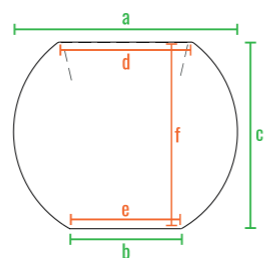

160см  
140см  
120см  
100см  
80см  
60см  
40см  
20см  
0см

Terra 60

Terra 50

Terra 40

Terra 30

Terra 30  
Terra 40

Terra 50  
Terra 60

код	название	внешние размеры см.			внутренние размеры см.			объем л.	вес кг.
220_095	Terra 60	a 60	b 30	c 50	d 33	e 21	f 24	14	5,5
220_096	Terra 50	a 50	b 25	c 41	d 27	e 17	f 19	8	3,6
220_097	Terra 40	a 40	b 19	c 33	d 21	e 13	f 22	5	2,5
220_098	Terra 30	a 30	b 15	c 24	d 15	e 9	f 16	2	1,7

160см  
140см  
120см  
100см  
80см  
60см  
40см  
20см  
0см

Terra 60

Terra 50

Terra 40

Terra 30

код	название	внешние размеры см.			внутренние размеры см.			объем л.
220_095	Terra 60	a 60	b 30	c 50	d 33	e 28	f 48	100
220_096	Terra 50	a 50	b 25	c 41	d 27	e 23	f 39	62
220_097	Terra 40	a 40	b 19	c 33	d 21	e 17	f 31	31
220_098	Terra 30	a 30	b 15	c 24	d 15	e 13	f 21	13