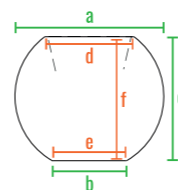

160см  
140см  
120см  
100см  
80см  
60см  
40см  
20см  
0см

Terra 60

Terra 50

Terra 40

Terra 30

Terra 30  
Terra 40

Terra 50  
Terra 60

код	название	внешние размеры см.			внутренние размеры см.			объем л.	вес кг.
220_095	Terra 60	a 60	b 30	c 50	d 33	e 21	f 24	14	5,5
220_096	Terra 50	a 50	b 25	c 41	d 27	e 17	f 19	8	3,6
220_097	Terra 40	a 40	b 19	c 33	d 21	e 13	f 22	5	2,5
220_098	Terra 30	a 30	b 15	c 24	d 15	e 9	f 16	2	1,7

160см  
140см  
120см  
100см  
80см  
60см  
40см  
20см  
0см

Terra 60

Terra 50

Terra 40

Terra 30

код	название	внешние размеры см.			внутренние размеры см.			объем л.
220_095	Terra 60	a 60	b 30	c 50	d 33	e 28	f 48	100
220_096	Terra 50	a 50	b 25	c 41	d 27	e 23	f 39	62
220_097	Terra 40	a 40	b 19	c 33	d 21	e 17	f 31	31
220_098	Terra 30	a 30	b 15	c 24	d 15	e 13	f 21	13