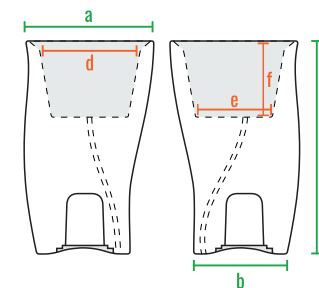

160cm
 140cm
 120cm
 100cm
 80cm
 60cm
 40cm
 20cm
 0cm

Twist 108

Twist 90

Twist 68

160cm
 140cm
 120cm
 100cm
 80cm
 60cm
 40cm
 20cm
 0cm

Twist 108

Twist 90

Twist 68

160см
140см
120см
100см
80см
60см
40см
20см
0см

Twist 108

Twist 90

Twist 68

код	название	внешние размеры см.			внутренние размеры см.			объем л.	вес
220_001	Twist 68	a 42	b 30	c 68	d 32	e 25	f 22	15	5
220_002	Twist 90	a 47	b 33	c 90	d 39	e 26	f 27	25	9
220_012	Twist 108	a 60	b 47	c 108	d 49	e 41	f 22	37	10

160см
140см
120см
100см
80см
60см
40см
20см
0см

Twist 108

Twist 90

Twist 68

код	название	внешние размеры см.			внутренние размеры см.			объем л.
220_001	Twist 68	a 42	b 30	c 68	d 32	e 28	f 66	65
220_002	Twist 90	a 47	b 33	c 90	d 39	e 31	f 88	110
220_012	Twist 108	a 60	b 47	c 108	d 49	e 45	f 106	205