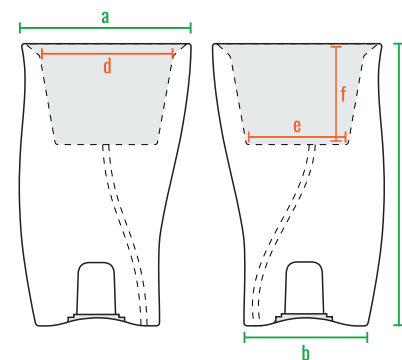

160cm
 140cm
 120cm
 100cm
 80cm
 60cm
 40cm
 20cm
 0cm

Twist 108

Twist 90

Twist 68

160cm
 140cm
 120cm
 100cm
 80cm
 60cm
 40cm
 20cm
 0cm

Twist 108

Twist 90

Twist 68

160см
140см
120см
100см
80см
60см
40см
20см
0см

Twist 108

Twist 90

Twist 68

код	название	внешние размеры см.			внутренние размеры см.			объем л.	вес
220_001	Twist 68	a 42	b 30	c 68	d 32	e 25	f 22	15	5
220_002	Twist 90	a 47	b 33	c 90	d 39	e 26	f 27	25	9
220_012	Twist 108	a 60	b 47	c 108	d 49	e 41	f 22	37	10

160см
140см
120см
100см
80см
60см
40см
20см
0см

Twist 108

Twist 90

Twist 68

код	название	внешние размеры см.			внутренние размеры см.			объем л.
220_001	Twist 68	a 42	b 30	c 68	d 32	e 28	f 66	65
220_002	Twist 90	a 47	b 33	c 90	d 39	e 31	f 88	110
220_012	Twist 108	a 60	b 47	c 108	d 49	e 45	f 106	205