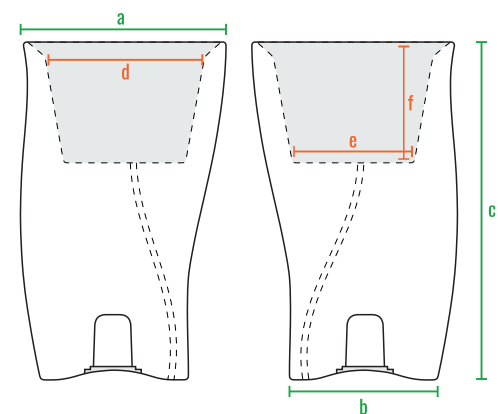

160cm
 140cm
 120cm
 100cm
 80cm
 60cm
 40cm
 20cm
 0cm

Twist 108

Twist 90

Twist 68

160cm
 140cm
 120cm
 100cm
 80cm
 60cm
 40cm
 20cm
 0cm

Twist 108

Twist 90

Twist 68

160см
140см
120см
100см
80см
60см
40см
20см
0см

Twist 108

Twist 90

Twist 68

код	название	внешние размеры см.			внутренние размеры см.			объем л.	вес
220_001	Twist 68	a 42	b 30	c 68	d 32	e 25	f 22	15	5
220_002	Twist 90	a 47	b 33	c 90	d 39	e 26	f 27	25	9
220_012	Twist 108	a 60	b 47	c 108	d 49	e 41	f 22	37	10

160см
140см
120см
100см
80см
60см
40см
20см
0см

Twist 108

Twist 90

Twist 68

код	название	внешние размеры см.			внутренние размеры см.			объем л.
220_001	Twist 68	a 42	b 30	c 68	d 32	e 28	f 66	65
220_002	Twist 90	a 47	b 33	c 90	d 39	e 31	f 88	110
220_012	Twist 108	a 60	b 47	c 108	d 49	e 45	f 106	205