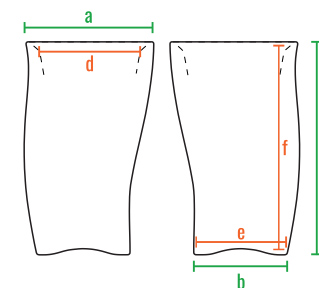

160cm
 140cm
 120cm
 100cm
 80cm
 60cm
 40cm
 20cm
 0cm

Twist 108

Twist 90

Twist 68

160cm
 140cm
 120cm
 100cm
 80cm
 60cm
 40cm
 20cm
 0cm

Twist 108

Twist 90

Twist 68

160см
140см
120см
100см
80см
60см
40см
20см
0см

Twist 108

Twist 90

Twist 68

код	название	внешние размеры см.			внутренние размеры см.			объем л.	вес
220_001	Twist 68	a 42	b 30	c 68	d 32	e 25	f 22	15	5
220_002	Twist 90	a 47	b 33	c 90	d 39	e 26	f 27	25	9
220_012	Twist 108	a 60	b 47	c 108	d 49	e 41	f 22	37	10

160см
140см
120см
100см
80см
60см
40см
20см
0см

Twist 108

Twist 90

Twist 68

код	название	внешние размеры см.			внутренние размеры см.			объем л.
220_001	Twist 68	a 42	b 30	c 68	d 32	e 28	f 66	65
220_002	Twist 90	a 47	b 33	c 90	d 39	e 31	f 88	110
220_012	Twist 108	a 60	b 47	c 108	d 49	e 45	f 106	205