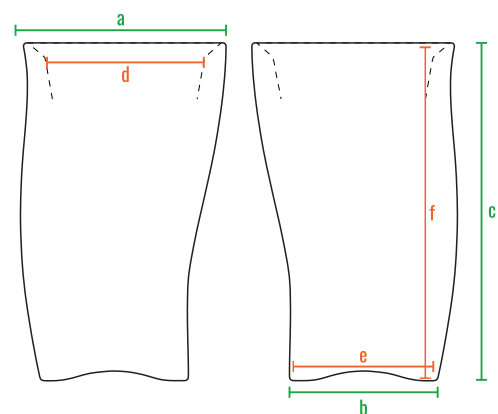

160cm
 140cm
 120cm
 100cm
 80cm
 60cm
 40cm
 20cm
 0cm

Twist 108

Twist 90

Twist 68

160cm
 140cm
 120cm
 100cm
 80cm
 60cm
 40cm
 20cm
 0cm

Twist 108

Twist 90

Twist 68

160см
140см
120см
100см
80см
60см
40см
20см
0см

Twist 108

Twist 90

Twist 68

код	название	внешние размеры см.			внутренние размеры см.			объем л.	вес
220_001	Twist 68	a 42	b 30	c 68	d 32	e 25	f 22	15	5
220_002	Twist 90	a 47	b 33	c 90	d 39	e 26	f 27	25	9
220_012	Twist 108	a 60	b 47	c 108	d 49	e 41	f 22	37	10

160см
140см
120см
100см
80см
60см
40см
20см
0см

Twist 108

Twist 90

Twist 68

код	название	внешние размеры см.			внутренние размеры см.			объем л.
220_001	Twist 68	a 42	b 30	c 68	d 32	e 28	f 66	65
220_002	Twist 90	a 47	b 33	c 90	d 39	e 31	f 88	110
220_012	Twist 108	a 60	b 47	c 108	d 49	e 45	f 106	205