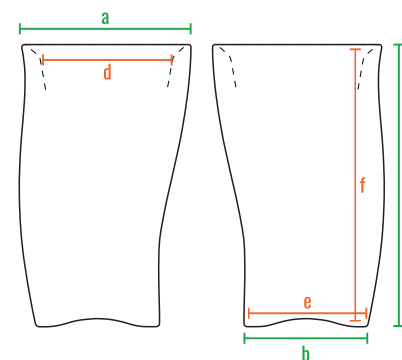

160cm
 140cm
 120cm
 100cm
 80cm
 60cm
 40cm
 20cm
 0cm

Twist 108

Twist 90

Twist 68

160cm
 140cm
 120cm
 100cm
 80cm
 60cm
 40cm
 20cm
 0cm

Twist 108

Twist 90

Twist 68

160см
140см
120см
100см
80см
60см
40см
20см
0см

Twist 108

Twist 90

Twist 68

код	название	внешние размеры см.			внутренние размеры см.			объем л.	вес
220_001	Twist 68	a 42	b 30	c 68	d 32	e 25	f 22	15	5
220_002	Twist 90	a 47	b 33	c 90	d 39	e 26	f 27	25	9
220_012	Twist 108	a 60	b 47	c 108	d 49	e 41	f 22	37	10

160см
140см
120см
100см
80см
60см
40см
20см
0см

Twist 108

Twist 90

Twist 68

код	название	внешние размеры см.			внутренние размеры см.			объем л.
220_001	Twist 68	a 42	b 30	c 68	d 32	e 28	f 66	65
220_002	Twist 90	a 47	b 33	c 90	d 39	e 31	f 88	110
220_012	Twist 108	a 60	b 47	c 108	d 49	e 45	f 106	205