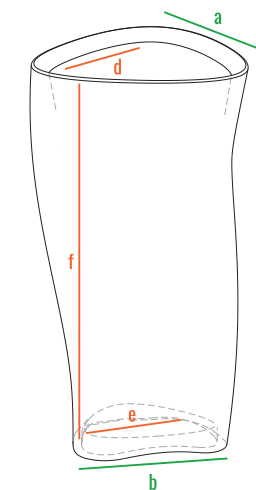

160см
140см
120см
100см
80см
60см
40см
20см
0см

Twist 108

Twist 90

Twist 68

код	название	внешние размеры см.			внутренние размеры см.			объем л.	вес
220_001	Twist 68	a 42	b 30	c 68	d 32	e 25	f 22	15	5
220_002	Twist 90	a 47	b 33	c 90	d 39	e 26	f 27	25	9
220_012	Twist 108	a 60	b 47	c 108	d 49	e 41	f 22	37	10

160см
140см
120см
100см
80см
60см
40см
20см
0см

Twist 108

Twist 90

Twist 68

код	название	внешние размеры см.			внутренние размеры см.			объем л.
220_001	Twist 68	a 42	b 30	c 68	d 32	e 28	f 66	65
220_002	Twist 90	a 47	b 33	c 90	d 39	e 31	f 88	110
220_012	Twist 108	a 60	b 47	c 108	d 49	e 45	f 106	205