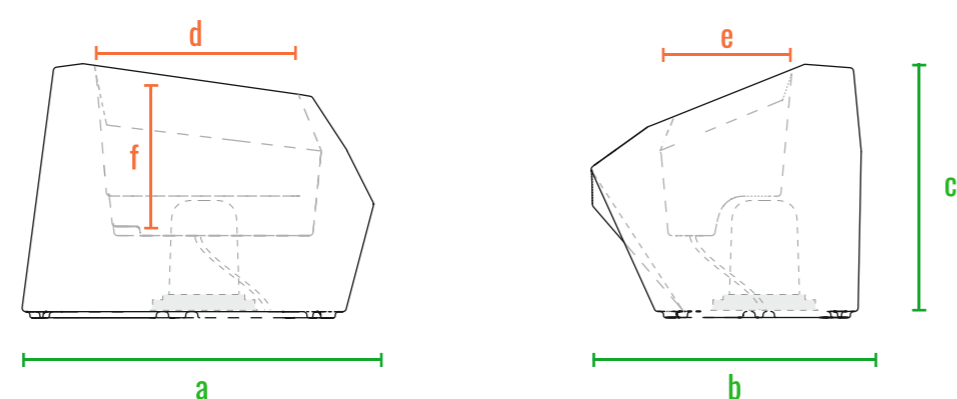

160cm
140cm
120cm
100cm
80cm
60cm
40cm
20cm
0cm

Quaro S

Quaro M

Quaro L

код	название	внешние размеры см.	внутренние размеры см.	объем л.	вес кг.
220_120	Quaro S	a 58 b 44,5 c 42	d 33 e 22,5 f 18	12	4,8
220_119	Quaro M	a 54,5 b 64,5 c 67	d 32 e 30 f 24,5	23	7,5
220_118	Quaro L	a 49,5 b 44,5 c 112,5	d 26 e 21 f 22	8	9

160см
140см
120см
100см
80см
60см
40см
20см
0см

Quaro S

Quaro M

Quaro L

160см
140см
120см
100см
80см
60см
40см
20см
0см

код	название	внешние размеры см.	внутренние размеры см.	объем л.	вес кг.
220_120	Quaro S	a 58 b 44,5 c 42	d 33 e 22,5 f 41	20	4,7
220_119	Quaro M	a 54,5 b 64,5 c 67	d 32 e 30 f 66	65	7,4
220_118	Quaro L	a 49,5 b 44,5 c 112,5	d 26 e 21 f 111,5	110	8,9