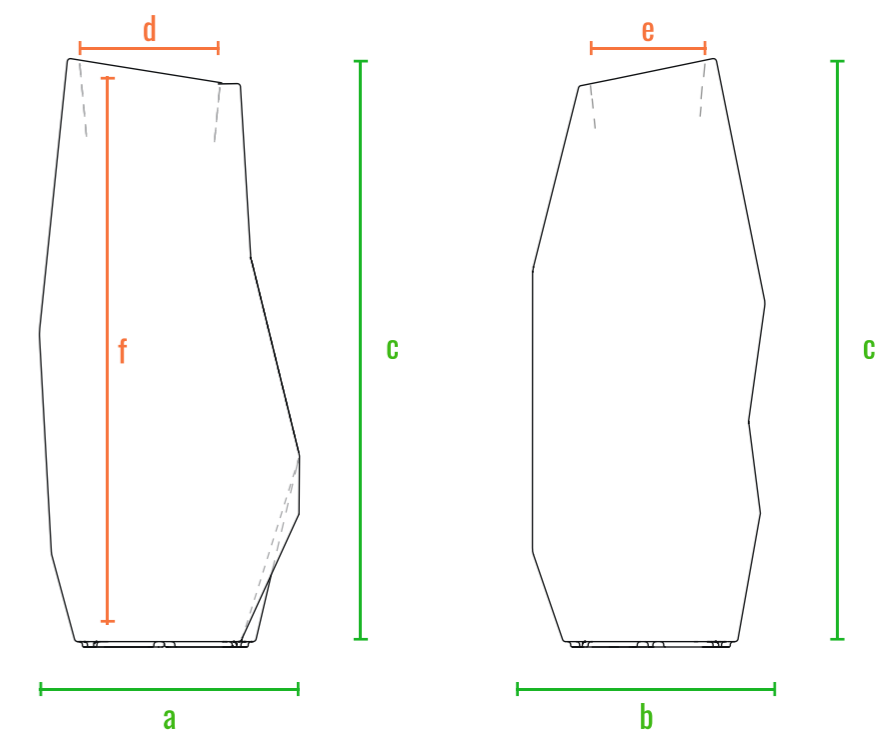

160см
140см
120см
100см
80см
60см
40см
20см
0см

код	название	внешние размеры см.	внутренние размеры см.	объем л.	вес кг.
220_120	Quaro S	a 58 b 44,5 c 42	d 33 e 22,5 f 41	20	4,7
220_119	Quaro M	a 54,5 b 64,5 c 67	d 32 e 30 f 66	65	7,4
220_118	Quaro L	a 49,5 b 44,5 c 112,5	d 26 e 21 f 111,5	110	8,9

Quaro L