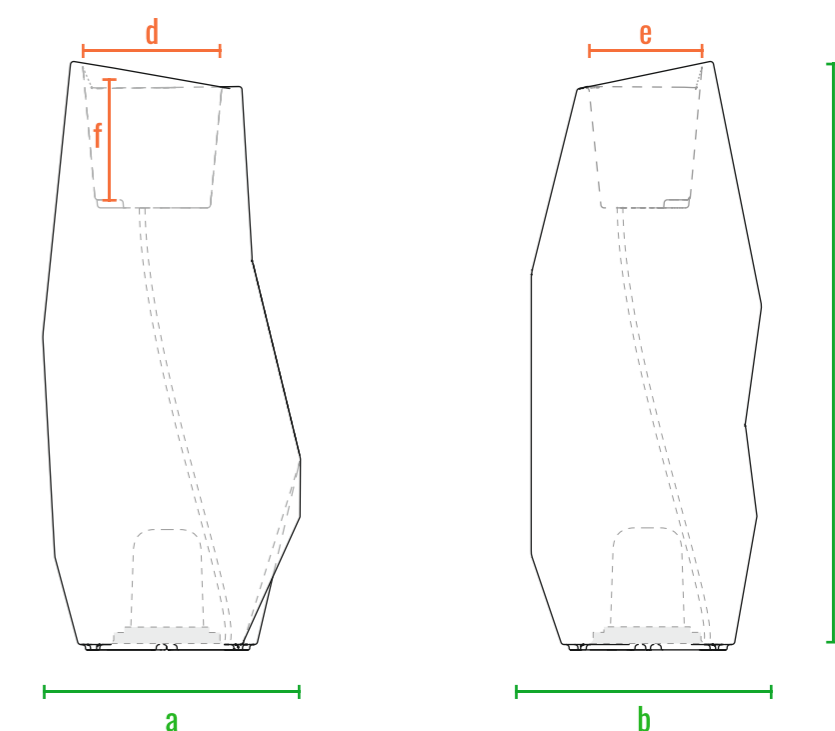

160cm
140cm
120cm
100cm
80cm
60cm
40cm
20cm
0cm

Quaro S

Quaro M

Quaro L

код	название	внешние размеры см.	внутренние размеры см.	объем л.	вес кг.
220_120	Quaro S	a 58 b 44,5 c 42	d 33 e 22,5 f 18	12	4,8
220_119	Quaro M	a 54,5 b 64,5 c 67	d 32 e 30 f 24,5	23	7,5
220_118	Quaro L	a 49,5 b 44,5 c 112,5	d 26 e 21 f 22	8	9

160см
140см
120см
100см
80см
60см
40см
20см
0см

Quaro S

Quaro M

Quaro L

160см
140см
120см
100см
80см
60см
40см
20см
0см

код	название	внешние размеры см.	внутренние размеры см.	объем л.	вес кг.
220_120	Quaro S	a 58 b 44,5 c 42	d 33 e 22,5 f 41	20	4,7
220_119	Quaro M	a 54,5 b 64,5 c 67	d 32 e 30 f 66	65	7,4
220_118	Quaro L	a 49,5 b 44,5 c 112,5	d 26 e 21 f 111,5	110	8,9