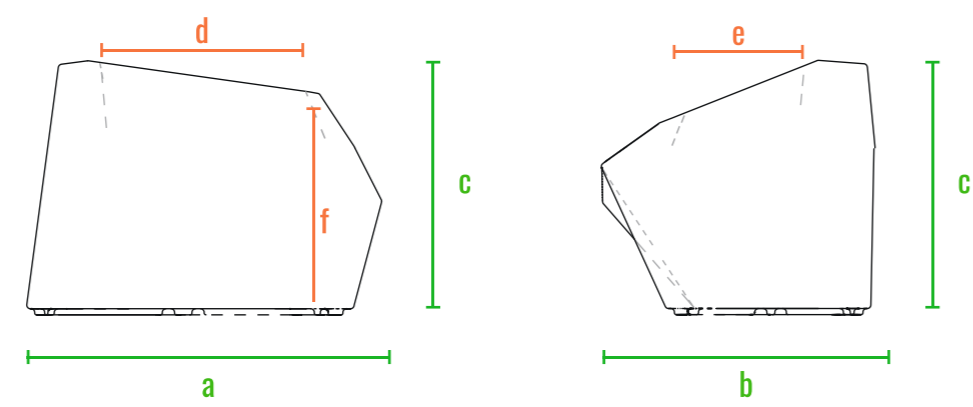

160cm
140cm
120cm
100cm
80cm
60cm
40cm
20cm
0cm

Quaro S

Quaro M

Quaro L

код	название	внешние размеры см.	внутренние размеры см.	объем л.	вес кг.
220_120	Quaro S	a 58 b 44,5 c 42	d 33 e 22,5 f 18	12	4,8
220_119	Quaro M	a 54,5 b 64,5 c 67	d 32 e 30 f 24,5	23	7,5
220_118	Quaro L	a 49,5 b 44,5 c 112,5	d 26 e 21 f 22	8	9

160см
140см
120см
100см
80см
60см
40см
20см
0см

Quaro S

Quaro M

Quaro L

160см
140см
120см
100см
80см
60см
40см
20см
0см

код	название	внешние размеры см.	внутренние размеры см.	объем л.	вес кг.
220_120	Quaro S	a 58 b 44,5 c 42	d 33 e 22,5 f 41	20	4,7
220_119	Quaro M	a 54,5 b 64,5 c 67	d 32 e 30 f 66	65	7,4
220_118	Quaro L	a 49,5 b 44,5 c 112,5	d 26 e 21 f 111,5	110	8,9