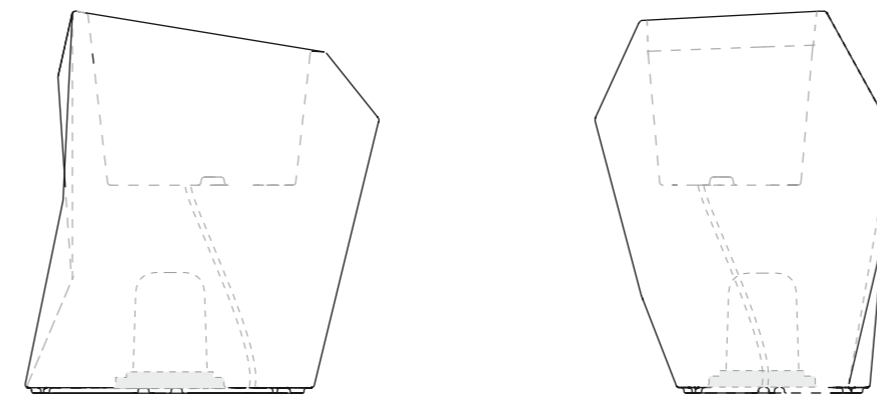

160cm
140cm
120cm
100cm
80cm
60cm
40cm
20cm
0cm

Quaro S

Quaro M

Quaro L

код	название	внешние размеры см.	внутренние размеры см.	объем л.	вес кг.
220_120	Quaro S	a 58 b 44,5 c 42	d 33 e 22,5 f 18	12	4,8
220_119	Quaro M	a 54,5 b 64,5 c 67	d 32 e 30 f 24,5	23	7,5
220_118	Quaro L	a 49,5 b 44,5 c 112,5	d 26 e 21 f 22	8	9

160см
140см
120см
100см
80см
60см
40см
20см
0см

Quaro S

Quaro M

Quaro L

160см
140см
120см
100см
80см
60см
40см
20см
0см

код	название	внешние размеры см.	внутренние размеры см.	объем л.	вес кг.
220_120	Quaro S	a 58 b 44,5 c 42	d 33 e 22,5 f 41	20	4,7
220_119	Quaro M	a 54,5 b 64,5 c 67	d 32 e 30 f 66	65	7,4
220_118	Quaro L	a 49,5 b 44,5 c 112,5	d 26 e 21 f 111,5	110	8,9