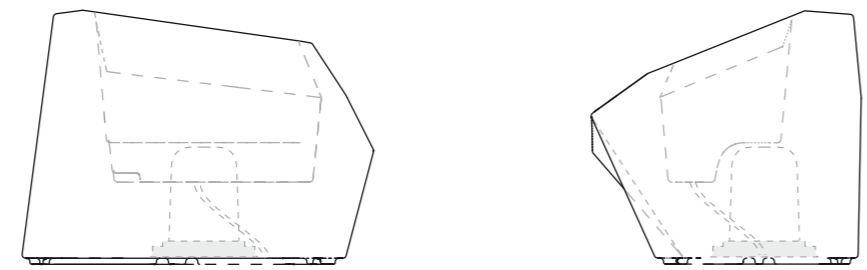

160cm
140cm
120cm
100cm
80cm
60cm
40cm
20cm
0cm

Quaro S

Quaro M

Quaro L

код	название	внешние размеры см.	внутренние размеры см.	объем л.	вес кг.
220_120	Quaro S	a 58 b 44,5 c 42	d 33 e 22,5 f 18	12	4,8
220_119	Quaro M	a 54,5 b 64,5 c 67	d 32 e 30 f 24,5	23	7,5
220_118	Quaro L	a 49,5 b 44,5 c 112,5	d 26 e 21 f 22	8	9

160см
140см
120см
100см
80см
60см
40см
20см
0см

Quaro S

Quaro M

Quaro L

160см
140см
120см
100см
80см
60см
40см
20см
0см

код	название	внешние размеры см.	внутренние размеры см.	объем л.	вес кг.
220_120	Quaro S	a 58 b 44,5 c 42	d 33 e 22,5 f 41	20	4,7
220_119	Quaro M	a 54,5 b 64,5 c 67	d 32 e 30 f 66	65	7,4
220_118	Quaro L	a 49,5 b 44,5 c 112,5	d 26 e 21 f 111,5	110	8,9