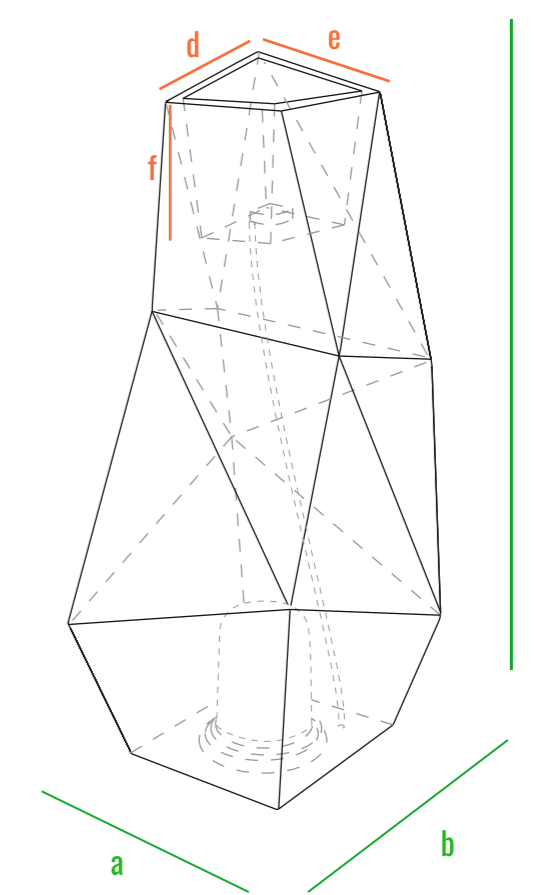

160cm
140cm
120cm
100cm
80cm
60cm
40cm
20cm
0cm

Quaro S

Quaro M

Quaro L

код	название	внешние размеры см.	внутренние размеры см.	объем л.	вес кг.
220_120	Quaro S	a 58 b 44,5 c 42	d 33 e 22,5 f 18	12	4,8
220_119	Quaro M	a 54,5 b 64,5 c 67	d 32 e 30 f 24,5	23	7,5
220_118	Quaro L	a 49,5 b 44,5 c 112,5	d 26 e 21 f 22	8	9

160см
140см
120см
100см
80см
60см
40см
20см
0см

Quaro S

Quaro M

Quaro L

160см
140см
120см
100см
80см
60см
40см
20см
0см

код	название	внешние размеры см.	внутренние размеры см.	объем л.	вес кг.
220_120	Quaro S	a 58 b 44,5 c 42	d 33 e 22,5 f 41	20	4,7
220_119	Quaro M	a 54,5 b 64,5 c 67	d 32 e 30 f 66	65	7,4
220_118	Quaro L	a 49,5 b 44,5 c 112,5	d 26 e 21 f 111,5	110	8,9