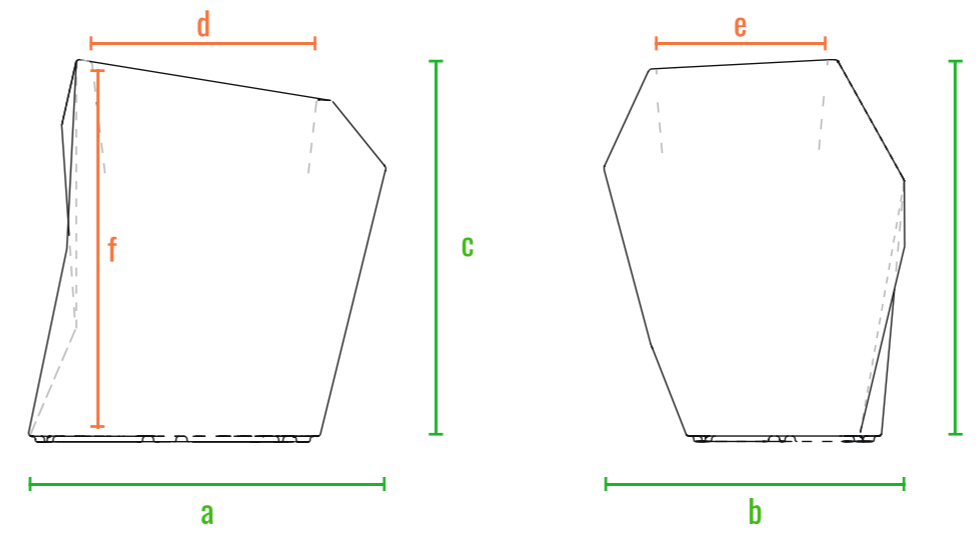

160см
140см
120см
100см
80см
60см
40см
20см
0см

код	название	внешние размеры см.	внутренние размеры см.	объем л.	вес кг.
220_120	Quaro S	a 58 b 44,5 c 42	d 33 e 22,5 f 41	20	4,7
220_119	Quaro M	a 54,5 b 64,5 c 67	d 32 e 30 f 66	65	7,4
220_118	Quaro L	a 49,5 b 44,5 c 112,5	d 26 e 21 f 111,5	110	8,9

Quaro M