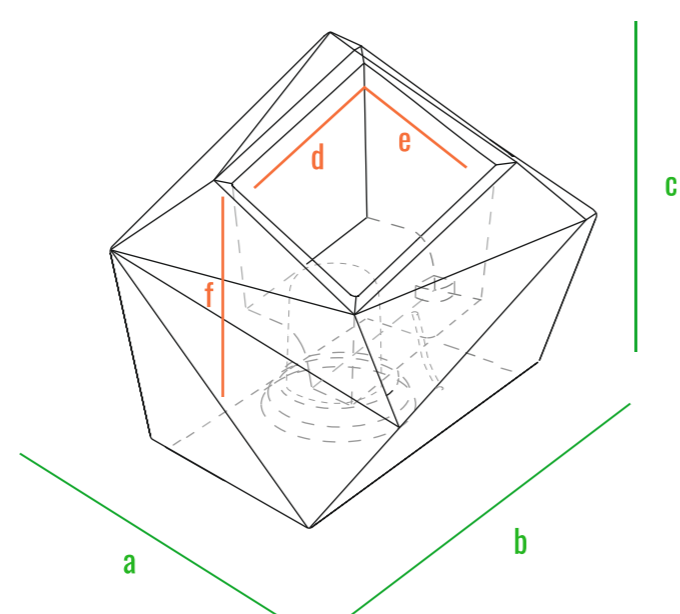

160cm
140cm
120cm
100cm
80cm
60cm
40cm
20cm
0cm

Quaro S

Quaro M

Quaro L

код	название	внешние размеры см.	внутренние размеры см.	объем л.	вес кг.
220_120	Quaro S	a 58 b 44,5 c 42	d 33 e 22,5 f 18	12	4,8
220_119	Quaro M	a 54,5 b 64,5 c 67	d 32 e 30 f 24,5	23	7,5
220_118	Quaro L	a 49,5 b 44,5 c 112,5	d 26 e 21 f 22	8	9

160см
140см
120см
100см
80см
60см
40см
20см
0см

Quaro S

Quaro M

Quaro L

160см
140см
120см
100см
80см
60см
40см
20см
0см

код	название	внешние размеры см.	внутренние размеры см.	объем л.	вес кг.
220_120	Quaro S	a 58 b 44,5 c 42	d 33 e 22,5 f 41	20	4,7
220_119	Quaro M	a 54,5 b 64,5 c 67	d 32 e 30 f 66	65	7,4
220_118	Quaro L	a 49,5 b 44,5 c 112,5	d 26 e 21 f 111,5	110	8,9