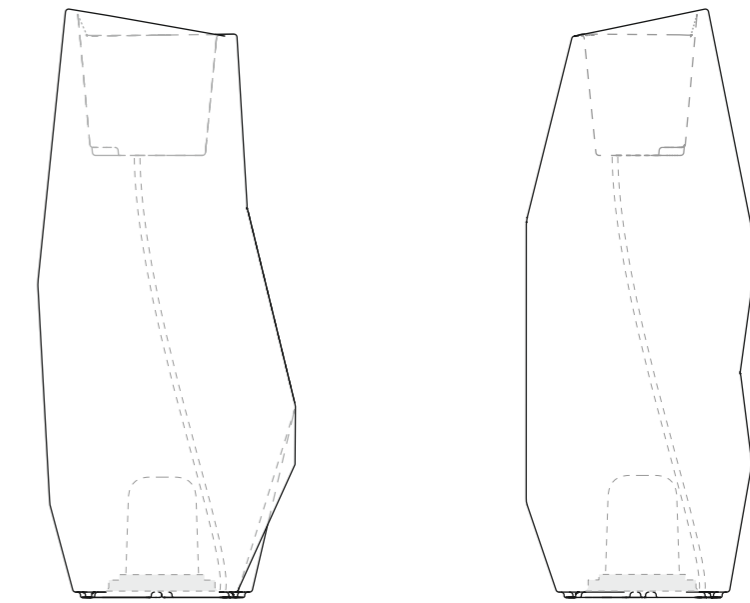

160cm
140cm
120cm
100cm
80cm
60cm
40cm
20cm
0cm

Quaro S

Quaro M

Quaro L

код	название	внешние размеры см.	внутренние размеры см.	объем л.	вес кг.
220_120	Quaro S	a 58 b 44,5 c 42	d 33 e 22,5 f 18	12	4,8
220_119	Quaro M	a 54,5 b 64,5 c 67	d 32 e 30 f 24,5	23	7,5
220_118	Quaro L	a 49,5 b 44,5 c 112,5	d 26 e 21 f 22	8	9

160см
140см
120см
100см
80см
60см
40см
20см
0см

Quaro S

Quaro M

Quaro L

160см
140см
120см
100см
80см
60см
40см
20см
0см

код	название	внешние размеры см.	внутренние размеры см.	объем л.	вес кг.
220_120	Quaro S	a 58 b 44,5 c 42	d 33 e 22,5 f 41	20	4,7
220_119	Quaro M	a 54,5 b 64,5 c 67	d 32 e 30 f 66	65	7,4
220_118	Quaro L	a 49,5 b 44,5 c 112,5	d 26 e 21 f 111,5	110	8,9