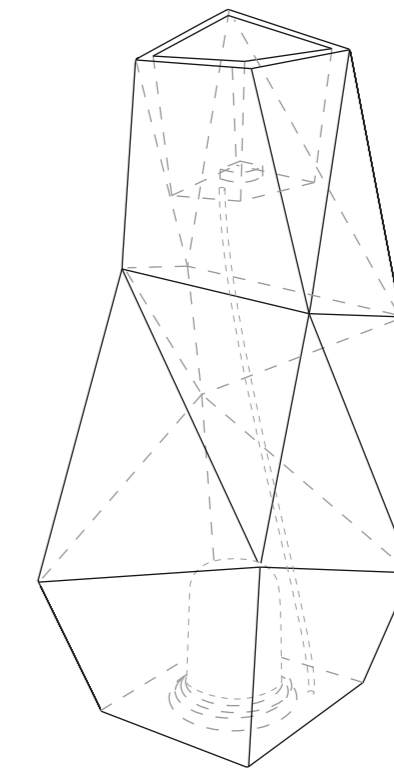

160cm
140cm
120cm
100cm
80cm
60cm
40cm
20cm
0cm

Quaro S

Quaro M

Quaro L

код	название	внешние размеры см.	внутренние размеры см.	объем л.	вес кг.
220_120	Quaro S	a 58 b 44,5 c 42	d 33 e 22,5 f 18	12	4,8
220_119	Quaro M	a 54,5 b 64,5 c 67	d 32 e 30 f 24,5	23	7,5
220_118	Quaro L	a 49,5 b 44,5 c 112,5	d 26 e 21 f 22	8	9

160см
140см
120см
100см
80см
60см
40см
20см
0см

Quaro S

Quaro M

Quaro L

160см
140см
120см
100см
80см
60см
40см
20см
0см

код	название	внешние размеры см.	внутренние размеры см.	объем л.	вес кг.
220_120	Quaro S	a 58 b 44,5 c 42	d 33 e 22,5 f 41	20	4,7
220_119	Quaro M	a 54,5 b 64,5 c 67	d 32 e 30 f 66	65	7,4
220_118	Quaro L	a 49,5 b 44,5 c 112,5	d 26 e 21 f 111,5	110	8,9

Quaro S

Quaro M

Quaro L