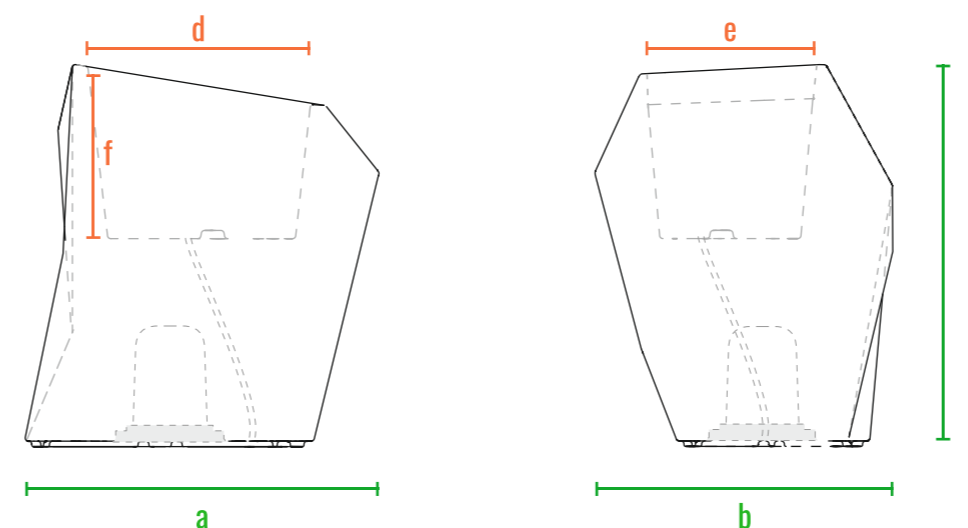

160cm
140cm
120cm
100cm
80cm
60cm
40cm
20cm
0cm

Quaro S

Quaro M

Quaro L

код	название	внешние размеры см.	внутренние размеры см.	объем л.	вес кг.
220_120	Quaro S	a 58 b 44,5 c 42	d 33 e 22,5 f 18	12	4,8
220_119	Quaro M	a 54,5 b 64,5 c 67	d 32 e 30 f 24,5	23	7,5
220_118	Quaro L	a 49,5 b 44,5 c 112,5	d 26 e 21 f 22	8	9

160см
140см
120см
100см
80см
60см
40см
20см
0см

Quaro S

Quaro M

Quaro L

160см
140см
120см
100см
80см
60см
40см
20см
0см

код	название	внешние размеры см.	внутренние размеры см.	объем л.	вес кг.
220_120	Quaro S	a 58 b 44,5 c 42	d 33 e 22,5 f 41	20	4,7
220_119	Quaro M	a 54,5 b 64,5 c 67	d 32 e 30 f 66	65	7,4
220_118	Quaro L	a 49,5 b 44,5 c 112,5	d 26 e 21 f 111,5	110	8,9