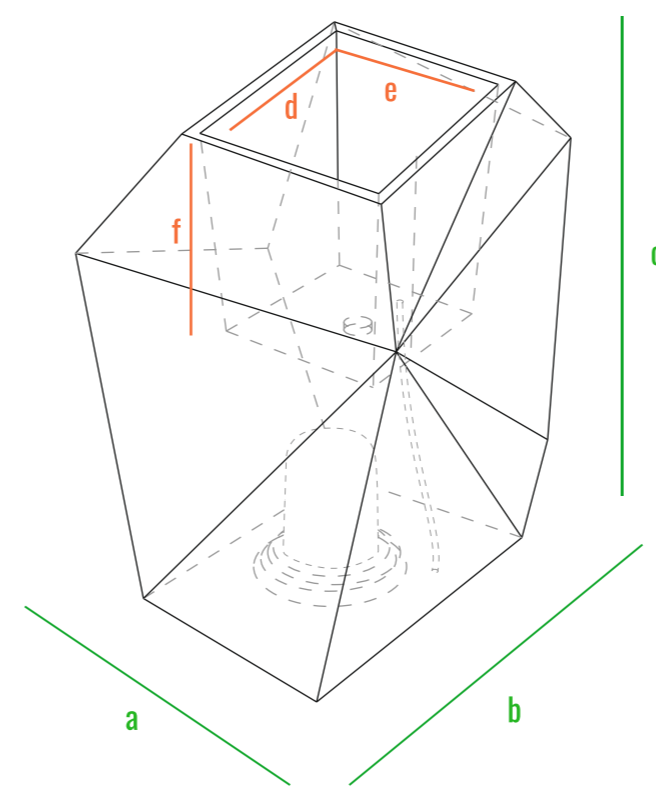

160cm
140cm
120cm
100cm
80cm
60cm
40cm
20cm
0cm

Quaro S

Quaro M

Quaro L

код	название	внешние размеры см.	внутренние размеры см.	объем л.	вес кг.
220_120	Quaro S	a 58 b 44,5 c 42	d 33 e 22,5 f 18	12	4,8
220_119	Quaro M	a 54,5 b 64,5 c 67	d 32 e 30 f 24,5	23	7,5
220_118	Quaro L	a 49,5 b 44,5 c 112,5	d 26 e 21 f 22	8	9

160см
140см
120см
100см
80см
60см
40см
20см
0см

Quaro S

Quaro M

Quaro L

160см
140см
120см
100см
80см
60см
40см
20см
0см

код	название	внешние размеры см.	внутренние размеры см.	объем л.	вес кг.
220_120	Quaro S	a 58 b 44,5 c 42	d 33 e 22,5 f 41	20	4,7
220_119	Quaro M	a 54,5 b 64,5 c 67	d 32 e 30 f 66	65	7,4
220_118	Quaro L	a 49,5 b 44,5 c 112,5	d 26 e 21 f 111,5	110	8,9